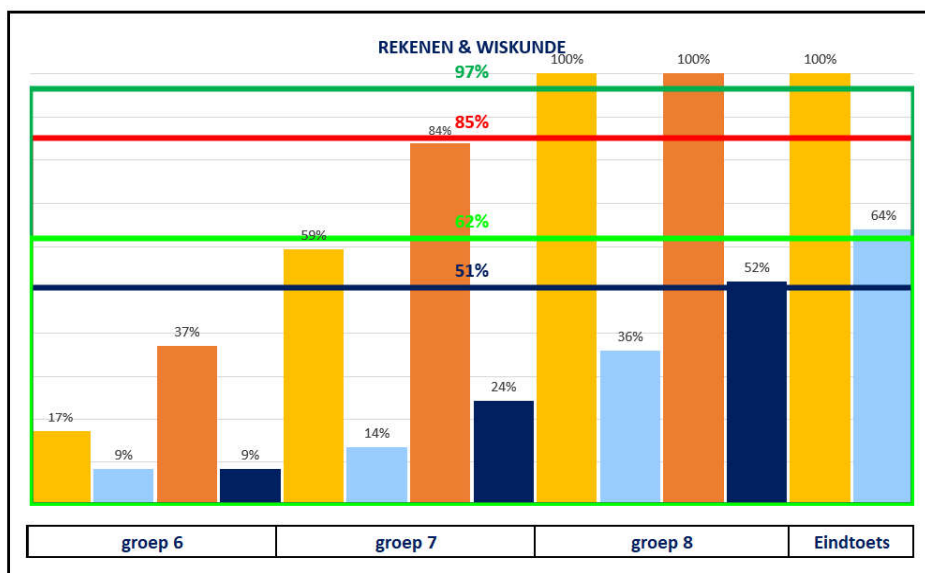

- begrijpend lezen groep 6-7-8
- rekenen & wiskunde groep 6-7-8
- spellen groep 6-7-8
- eindtoets groep 8

groep 6	aantal lln.
tot. 1e toets	
tot. 2e toets	
1F - 1e toets	
2F - 1e toets	
1F - 2e toets	
2F - 2e toets	

Bekijk de grafiek en trek je conclusies

Voorbeeldschool	
schooljaar	
2019	2020
schoolweging	28,6

1F scores

signaal 1F	85%
------------	-----

landelijk 1F	97%
--------------	-----

2F / 1S scores

signaal 2F/1S	51%
---------------	-----

landelijk 2F/1S	62%
-----------------	-----

LVS scores groep 6		aantal lln.
tot. 1e toets		35
tot. 2e toets		35
1F - 1e toets		3
1S - 1e toets		3
1F - 2e toets		10
1S - 2e toets		3

LVS scores groep 7		aantal lln.
tot. 1e toets		37
tot. 2e toets		37
1F - 1e toets		17
1S - 1e toets		5
1F - 2e toets		22
1S - 2e toets		9